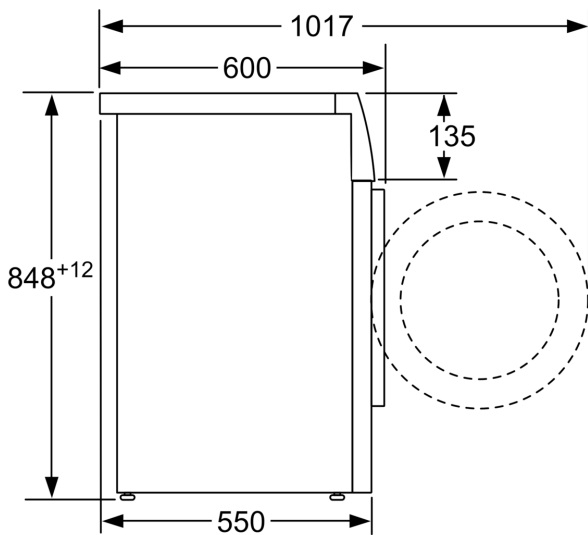

Техническа информация

- Възможност за вграждане
- Размери (В x Ш): 84.8 см x 59.8 см
- Дълбочина: 55.0 см
- Дълбочина с вратата: 60.0 см

- Дълбочина с отворена врата: 101.7 см

¹ Скала на класовете за енергийна ефективност от А до G

**Серия 4, Пералня, предно
зареждане, 8 kg, 1200 rpm
WAN24065BY**

Измерване в мм

Измерване в мм

Измерване в мм