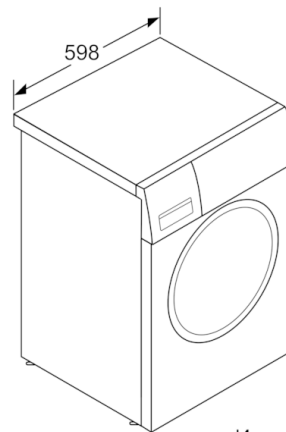

Измерване в мм