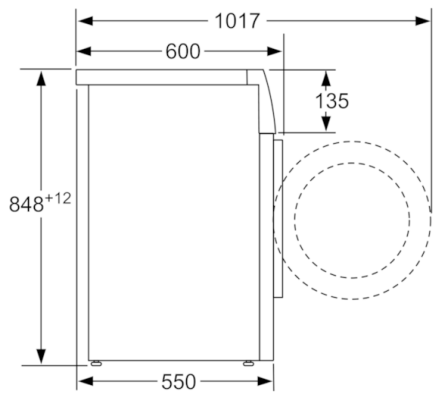

#### Техническа информация

- Възможност за вграждане
  - Размери (В x Ш x Д): 84,8 cm x 59,8 cm x 55,0 cm
- \*\*\* Стойностите са приблизителни.

**Serie | 4, Пералня, предно зареждане, 7 kg,  
1000 rpm  
WAN20261BY**