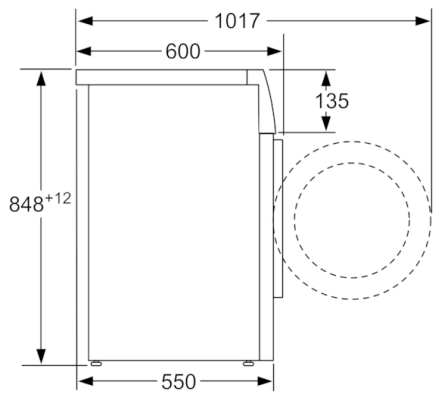

Техническа информация

За вграждане/ свободностоящ :	Свободностоящ
Височина на подвижен плот (mm) :	850
размери на продукта (mm) :	848 x 598 x 550
височина за вграждане отдолу :	850,00
Нето тегло (kg) :	67,698
макс. натоварване на захранващ кабел (W) :	2300
Ток (A) :	10
Напрежение (V) :	220-240
Честота (Hz) :	50
Сертификати за одобрение :	CE, VDE
Дължина на захранващия кабел (cm) :	160
Клас на изпиране :	A
Панта на вратата :	Ляво
Колела :	не
EAN код :	4242002898605
Капацитет памук – НОВ (2010/30/ЕС) :	7,0
Консумация на енергия годишно (kWh/година) – НОВ (2010/30/ЕС) :	157,00
Консумация на енергия в режим „изключена“ (W) – НОВ (2010/30/ЕС) :	0,12
Консумация на енергия в режим „оставена включена“ (W) – НОВ (2010/30/ЕС) :	0,50
Годишна консумация на вода (l/година) – НОВ (2010/30/ЕС) :	9020
Клас на изсушаване след центрофуга :	C
Макс. обороти на центрофугата (rpm) – НОВ (2010/30/ЕС) :	1000
Средна продълж. на пране памук 40°C (частично зареждане) – НОВ (2010/30/ЕС) :	200
Средна продълж. на пране памук 60°C (пълно зареждане) (min) – НОВ (2010/30/ЕС) :	200
Средна продълж. на пране памук 60°C (частично зареждане) – НОВ (2010/30/ЕС) :	200
Ниво на шум при пране (dB(A) re 1 pW) :	54
Ниво на шум при центрофуга (dB(A) re 1 pW) :	74
Типология на инсталиране :	Свободностоящ

Техническа информация

- Възможност за вграждане
- Размери (В x Ш x Д): 84.8 см x 59.8 см x 55.0 см
- *** Стойностите са приблизителни.

**Serie | 4, Пералня, предно зареждане, 7 kg,
1000 rpm
WAN20060BY**