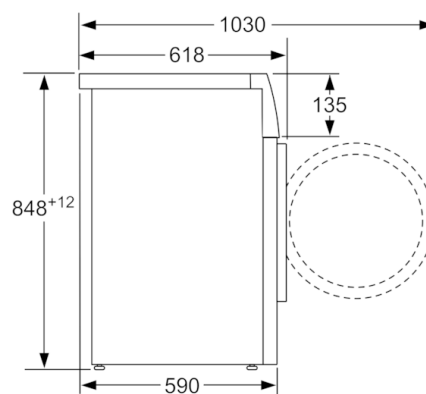

Техническа информация

- Размери (В x Ш x Д): 84.8 см x 59.8 см x 59.0 см
- Възможност за вграждане
- *** Стойностите са приблизителни.

**Serie | 4, Пералня, предно зареждане, 8 kg,
1200 rpm
WAK24268BY**

Измерване в мм

Измерване в мм