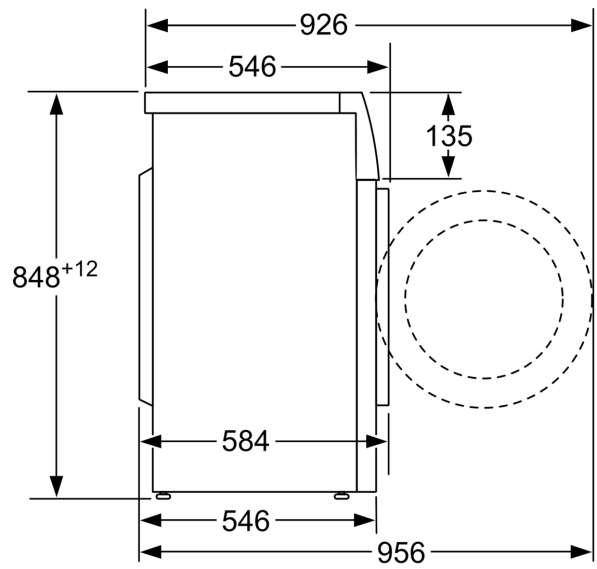

Измерване в мм