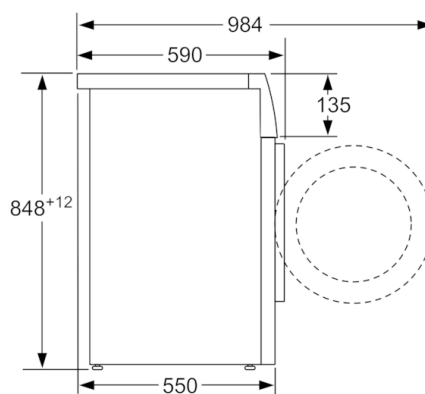

Техническа информация

За вграждане/ свободностоящ :	Свободностоящ
Височина на подвижен плот (mm) :	848
размери на продукта (mm) :	848 x 598 x 550
Нето тегло (kg) :	65,579
макс. натоварване на захранващ кабел (W) :	2300
Ток (A) :	10
Напрежение (V) :	220-240
Честота (Hz) :	50
Сертификати за одобрение :	CE, VDE
Дължина на захранващия кабел (cm) :	160
Клас на изпиране :	A
Панта на вратата :	Ляво
Колела :	не
EAN код :	4242002803388
Капацитет памук – НОВ (2010/30/ЕС) :	6,0
Енергийна ефективност (2010/30/ЕС) :	A+++
Консумация на енергия годишно (kWh/година) – НОВ (2010/30/ЕС) :	153,00
:	0,15
:	1,27
Годишна консумация на вода (l/година) – НОВ (2010/30/ЕС) :	10560
Клас на изсушаване след центрофуга :	C
Макс. обороти на центрофугата (rpm) – НОВ (2010/30/ЕС) :	1000
Средна продълж. на пране памук 40°C (частично зареждане) – НОВ (2010/30/ЕС) :	270
Средна продълж. на пране памук 60°C (пълно зареждане) (min) – НОВ (2010/30/ЕС) :	270
Средна продълж. на пране памук 60°C (частично зареждане) – НОВ (2010/30/ЕС) :	270
Ниво на шум при пране (dB(A) re 1 pW) :	57
Ниво на шум при центрофуга (dB(A) re 1 pW) :	73
Типология на инсталиране :	Свободностоящ

- Многостепенна водна защита
- Дисплей, показващ хода на програмата, температурата, обороти, оставащо време и 24 ч-часово определяне на край на програмата
- Електронно управление на всички програми за пране и специални програми.
- AquaSpray система за намокряне на прането
- Автоматика за количество
- Разпознаване на паяната
- Автоматика за стабилизиране
- Показание за предозирание
- Защита от деца: блокиране на програмите и вратата
- 30-сантиметрова врата, бяла на цвят с ъгъл на отваряне 140°

Техническа информация

- Размери (В x Ш x Д): 84.8 см x 59.8 см x 55.0 см
- Възможност за вграждане
- *** Стойностите са приблизителни.

**Serie | 2, Пералня, предно зареждане, 6 kg,
1000 rpm
WAB20262BY**

Измерване в мм

Измерване в мм