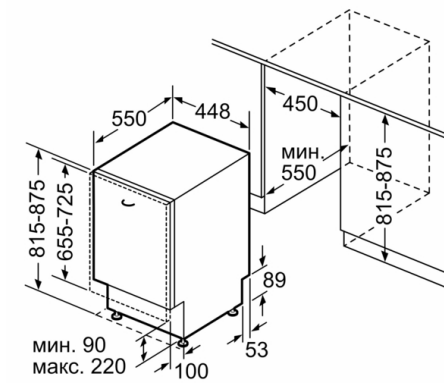

r-ри на нишата за монтаж (В x Ш x Д): 815-875 x 450 x 550 mm

Дълбочина с отворена на 90° врата: 1150 mm

Регулируеми крачета: Yes - all from front

Максимална регулировка на крачетата: 60 mm

Нето тегло: 33,1 kg

BOSCH - Заглавие 7

- Размери на уреда (ВxШxД): 81.5 x 44.8 x 55 cm

BOSCH - Заглавие 8

- ¹ Скала на класовете за енергийна ефективност от A до G
- ² Консумация на енергия в kWh за 100 цикъла (на програма икономично 50 AC)
- ³ Консумация на вода в литри за цикъл (на програма икономично 50 AC)
- ⁴ Продължителност на програмата икономично 50 AC
- * Моля, намерете гаранционните условия съгласно <https://www.bosch-home.bg/>

**Серия 6, Съдомиялна за пълно вграждане,
45 cm
SPV6EMX11E**

измерване в мм

⊕ контакт
() стойности с комплекта за удължение

Измерване в мм