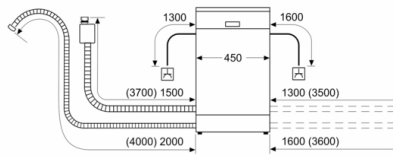

BOSCH - Заглавие 7

- Размери на уреда (ВxШxД): 81.5 x 44.8 x 55 cm

BOSCH - Заглавие 8

- ¹ Скала на класовете за енергийна ефективност от A до G
- ² Консумация на енергия в kWh за 100 цикъла (на програма икономично 50 AC)
- ³ Консумация на вода в литри за цикъл (на програма икономично 50 AC)
- ⁴ Продължителност на програмата икономично 50 AC
- * Моля, намерете гаранционните условия съгласно <https://www.bosch-home.bg/>

**Серия 6, Съдомиялна за пълно вграждане,
45 cm
SPV6EMX11E**

измерване в мм

⊕ контакт
() стойности с комплекта за удължение

Измерване в мм