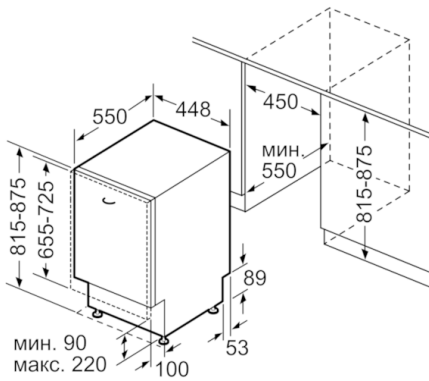

Serie | 6 Съдомиялни

**SPV69T80EU »SuperSilence«
ActiveWater съдомиялна 45 см
За пълно вграждане**

Измерване в мм