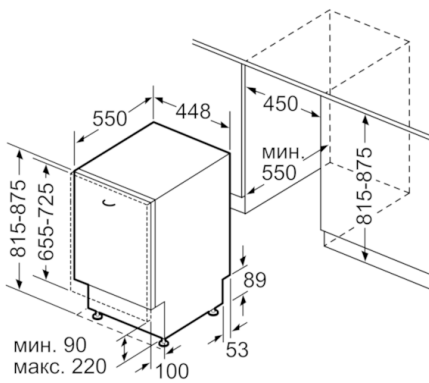

Serie | 6 Съдомиялни

**SPV69T70EU »SuperSilence«
ActiveWater съдомиялна 45 см
За пълно вграждане**

Измерване в мм