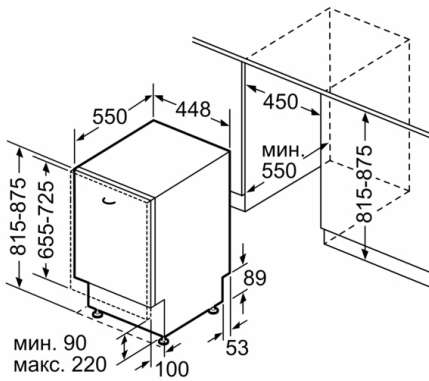

р-ри на нишата за монтаж (В x Ш x Д): 815-875 x 450 x 550 mm

Сертификати за одобрение: CE, VDE

Дълбочина с отворена на 90° врата: 1150 mm

Регулируеми крачета: Yes - all from front

Максимална регулировка на крачетата: 60 mm

Нето тегло: 40,745 kg

Бруто тегло: 42,5 kg

макс. натоварване на захранващ кабел: 2400 W

Ток: 10 A

Напрежение: 220-240 V

Честота: 50; 60 Hz

Дължина на захранващия кабел: 175 cm

Вид щепсел: Gardy щепсел със заземяване

Дължина на маркуча за входящата вода: 165 cm

Дължина на отходния маркуч: 205 cm

EAN код: 4242005060085

Тип на инсталиране: Напълно вграден

4 242005 060085

**Serie | 6, Съдомиялна за пълно вграждане,  
45 cm  
SPV66TX01E**

Измерване в мм