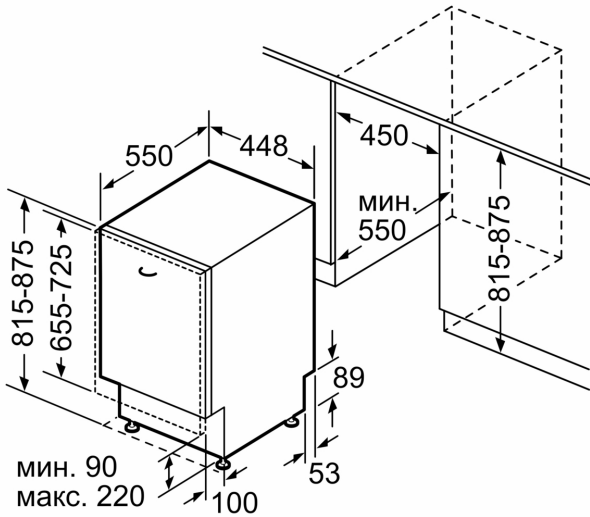

#### BOSCH - Заглавие 7

- Размери на уреда (ВxШxД): 81.5 x 44.8 x 55 cm

**Серия 4, Съдомиялна за пълно  
вграждане, 45 см  
SPV4XMX20E**

Измерване в мм

измерване в мм

⚡ контакт  
( ) стойности с комплекта за удължение