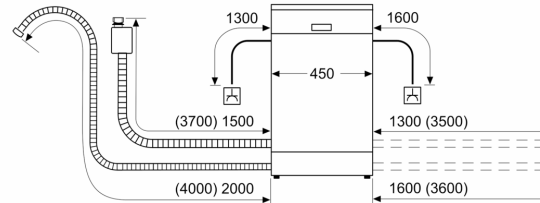

Измерване в мм

измерване в мм