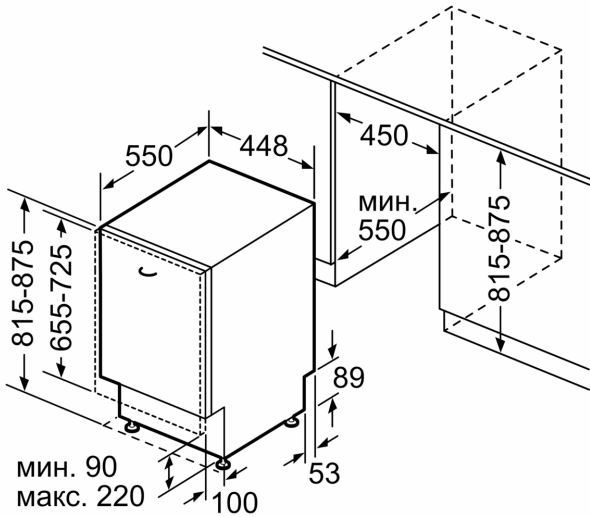

**Серия 4, Съдомиялна за пълно
вграждане, 45 см
SPV4EKX20E**