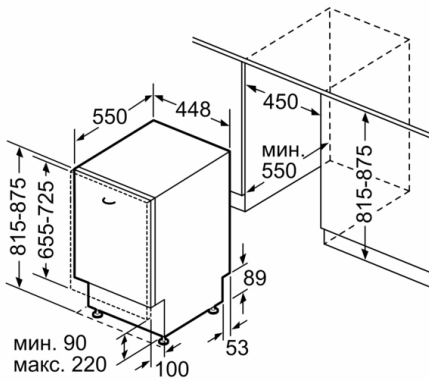

r-ри на нишата за монтаж (В x Ш x Д): 815-875 x 450 x 550 mm

Сертификати за одобрение: CE, VDE

Дълбочина с отворена на 90° врата: 1150 mm

Регулируеми крачета: Yes - all from front

Максимална регулировка на крачетата: 60 mm

Нето тегло: 31,227 kg

Бруто тегло: 33,0 kg

макс. натоварване на захранващ кабел: 2400 W

Ток: 10 A

Напрежение: 220-240 V

Честота: 50; 60 Hz

Дължина на захранващия кабел: 175 cm

Вид щепсел: Gardy щепсел със заземяване

Дължина на маркуча за входящата вода: 165 cm

Дължина на отходния маркуч: 205 cm

EAN код: 4242005068517

Тип на инсталиране: Напълно вграден

4 242005 068517

Serie | 4, Съдомиялна за пълно вграждане, 45 cm SPV46FX00E

**Serie | 4, Съдомиялна за пълно вграждане,
45 cm
SPV46FX00E**

Измерване в мм