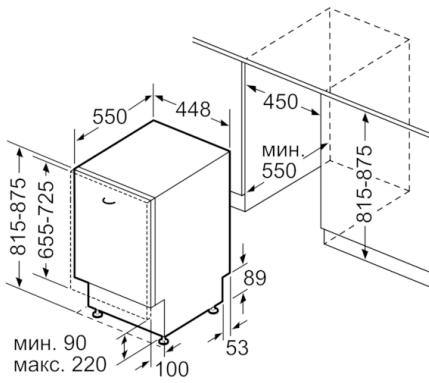

Техническа информация

Клас на енергийна ефективност (Регуляция (EU) 2017/1369):	F
Потребление на енергия за 100 цикъла на Еко програмата (EU 2017/1369):	78
Максимален брой настройки (EU 2017/1369):	9
Консумацията на вода по екопрограмата в литри за цикъл (EU 2017/1369):	8,5
Продължителност на програмата (EU 2017/1369):	3:15
Въздушни шумови емисии (EU 2017/1369):	48
Клас на емисия на шум във въздуха (EU 2017/1369):	C
за вграждане/ свободностоящ:	Вграден
Височина на подвижен плот (mm):	0
рамери на уреда (широчина x дълбочина):	815 x 448 x 550
р-ри на нишата за монтаж (В x Ш x Д):	815-875 x 450 x 550
Дълбочина с отворена на 90° врата (mm):	1150
Регулируеми крачета:	Yes - all from front
Максимална регулировка на крачетата (mm):	60
Нето тегло (kg):	28,720
Бруто тегло (kg):	30,5
макс. натоварване на захранващ кабел (W):	2400
Ток (A):	10
Напрежение (V):	220-240
Честота (Hz):	50; 60
Дължина на захранващия кабел (cm):	175
Вид щепсел:	Gardy щепсел със заземяване
Дължина на маркуча за входящата вода (cm):	165
Дължина на отходния маркуч (cm):	205
EAN код:	4242005074990
Тип на инсталиране:	Напълно вграден

**Serie | 4, Съдомиялна за пълно вграждане,
45 cm
SPV45CX01E**

Измерване в мм