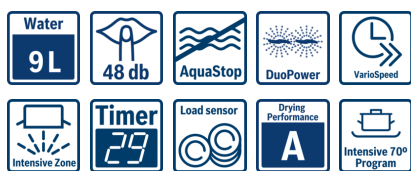

Техническа информация

Консумация на вода (l) :	9,0
за вграждане/ свободностоящ :	Вграден
Височина на подвижен плот (mm) :	0
р-ри на нишата за монтаж (В x Ш x Д) :	815-875 x 450 x 550
Дълбочина с отворена на 90° врата (mm) :	1150
Регулируеми крачета :	Да – само отпред
Максимална регулировка на крачетата (mm) :	60
Нето тегло (kg) :	29,798
Бруто тегло (kg) :	32,0
макс. натоварване на захранващ кабел (W) :	2400
Ток (A) :	10
Напрежение (V) :	220-240
Честота (Hz) :	50; 60
Дължина на захранващия кабел (cm) :	175
Вид щепсел :	Gardy щепсел със заземяване
Дължина на маркуча за входящата вода (cm) :	165
Дължина на отходния маркуч (cm) :	205
EAN код :	4242002652993
Брой позиционни настройки :	9
Енергийна ефективност (2010/30/EC) :	A+
Консумация на енергия годишно (kWh/година) – НОВ (2010/30/EC) :	220,00
Консумация на енергия (kWh) :	0,78
Консумация на енергия в режим „оставена включена“ (W) – НОВ (2010/30/EC) :	0,10
Консумация на енергия в режим „изключена“ (W) – НОВ (2010/30/EC) :	0,10
Годишна консумация на вода (l/година) – НОВ (2010/30/EC) :	2520
Ефективност на изсушаване :	A
Програма за сравнение :	Еко
Продължителност на цикъла при стандартна програма (min) :	170
Ниво на шум (dB) :	48
Тип на инсталиране :	Напълно вграден

Техническа информация

- 4 програми: интензивна 70, Auto 45-65, Eco 50, бърза 45
- 4 температури на измиване
- 3 специални функции: IntensivZone, VarioSpeed Plus, HygienePlus, VarioSpeed, половин зареждане

Технология на измиване

- Електронен индикатор за оставащото време в минути
- Отложен старт: 1-24 часа
- цвят на индикатора: червен
- Електронен индикатор за добавяне на соли
- Електронен индикатор за добавяне на гланц
- InfoLight
- Управление- отгоре
- Акустичен сигнал в края на програмата