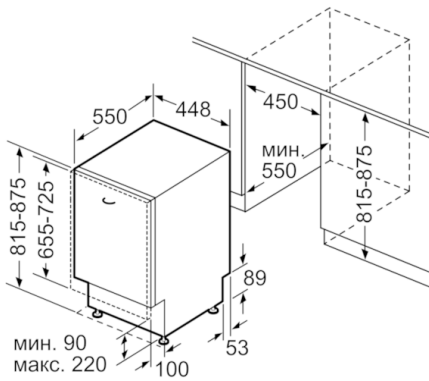

**Serie | 6, Съдомиялна за пълно вграждане,
45 cm
SPV43M00EU**

Измерване в мм