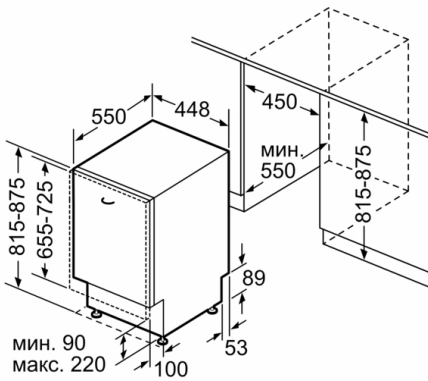

r-ри на нишата за монтаж (В x Ш x Д): 815-875 x 450 x 550 mm

Сертификати за одобрение: CE, VDE

Дълбочина с отворена на 90° врата: 1150 mm

Регулируеми крачета: Yes - all from front

Максимална регулировка на крачетата: 60 mm

Нето тегло: 29,220 kg

Бруто тегло: 31,0 kg

макс. натоварване на захранващ кабел: 2400 W

Ток: 10 A

Напрежение: 220-240 V

Честота: 50; 60 Hz

Дължина на захранващия кабел: 175 cm

Вид щепсел: Gardy щепсел със заземяване

Дължина на маркуча за входящата вода: 165 cm

Дължина на отходния маркуч: 205 cm

EAN код: 4242005070701

Тип на инсталиране: Напълно вграден

4 242005 070701

**Serie | 2, Съдомиялна за пълно вграждане,  
45 cm  
SPV25CX00E**

Измерване в мм