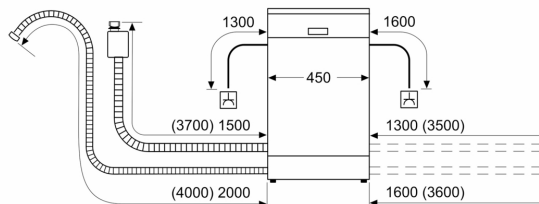

Серия 4, Свободстояща
съдомиялна, 45 см, Бяло
SPS4HMW49E

измерване в мм

⚡ контакт
( ) стойности с комплекта за удължение