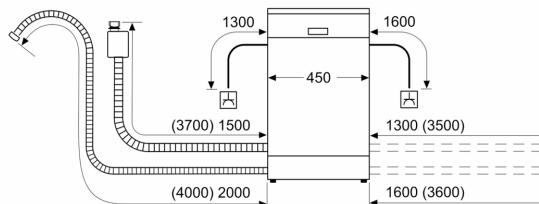

Серия 4, Свободностояща съдомиялна, 45 см, Бяло SPS4HMW49E

измерване в мм

⚡ контакт
( ) стойности с комплекта за удължение