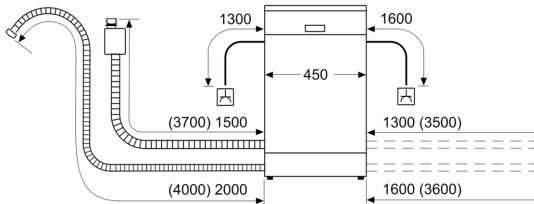

Безопасност

- AquaStop с доживотна гаранция
- Защита за деца: заключване на бутони
- Технология за предпазване на стъкло

Акcesoари

- Включена фуния за добавяне на сол

Размери

- Размери на уреда (ВxШxД): 84.5 x 45 x 60 cm

¹ Скала на класовете за енергийна ефективност от А до G

² Консумация на енергия в kWh за 100 цикъла (на програма икономично 50 AC)

³ Консумация на вода в литри за цикъл (на програма икономично 50 AC)

⁴ Продължителност на програмата икономично 50 AC

* Моля, намерете гаранционните условия съгласно <https://www.bosch-home.bg/>

**Серия 4, Свободностояща
съдомиялна, 45 см, стомана със
защита от отпечатьци
SPS4HMI49E**

измерване в мм

⚡ контакт
() стойности с комплекта за удължение