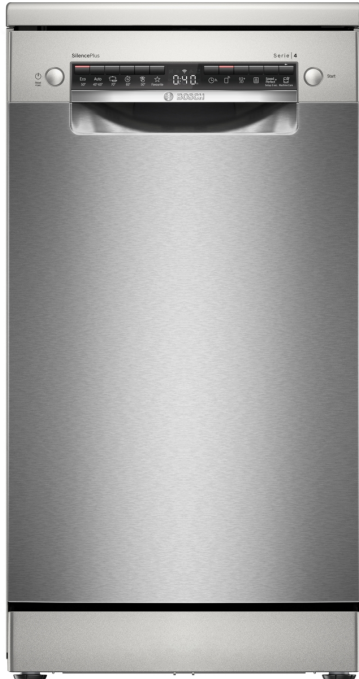

**Серия 4, Свободностояща
съдомиялна, 45 см, стомана със
защита от отпечатъци
SPS4HMI49E**

**Гъвкаво зареждане и интелигентно
дистанционно управление на вашата
съдомиялна машина чрез приложението
Home Connect.**

- **ExtraDry:** допълнителна опция за оптимално изсушаване на съдовете
- **Кошниците Slimline VarioFlex и чекмеджетата VarioDrawer:** 3 поставки, за да поберете всичко от чаени лъжички до големи тенджери.
- **Система Rackmatic за максимална гъвкавост**
- **Silence Plus – впечатляващо тиха съдомиялна, само 44 dB.**
- **Home Connect:** домакински уред със Smart свързаност за улеснение на Вашето ежедневие