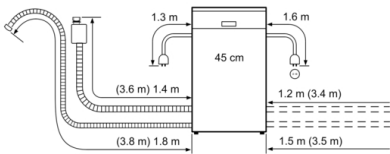

Serie | 4, Полуинтегрирана съдомиялна, 45 см, неръждаема стомана SPI50E95EU

Измерване в мм