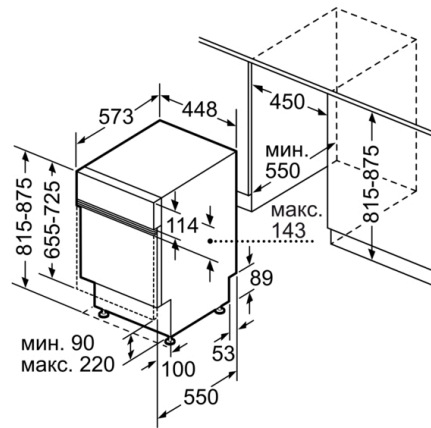

Serie | 4, Полуинтегрирана съдомиялна, 45 см, неръждаема стомана SPI50E95EU

Измерване в мм