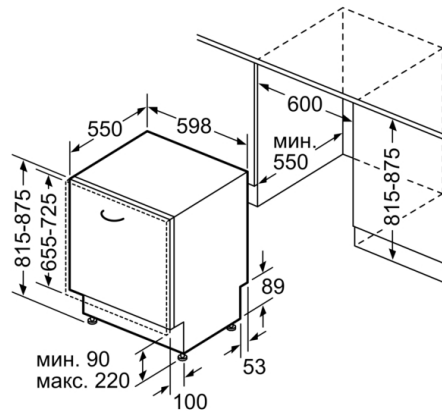

Измерване в мм