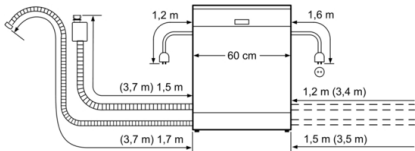

**Серие | 8, Съдомиялна за пълно вграждане,
60 cm
SMV88UX36E**

( ) Werte mit Verlängerungssatz