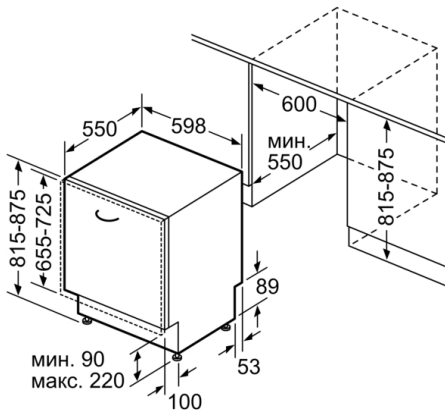

**Серия 6, Съдомиялна за пълно вграждане,
60 cm
SMV6ZCX49E**

Измерване в мм