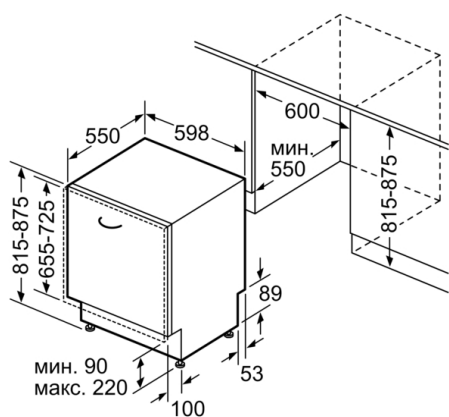

**Серия 6, Съдомиялна за пълно вграждане,
60 cm
SMV6EDX57E**

Измерване в мм