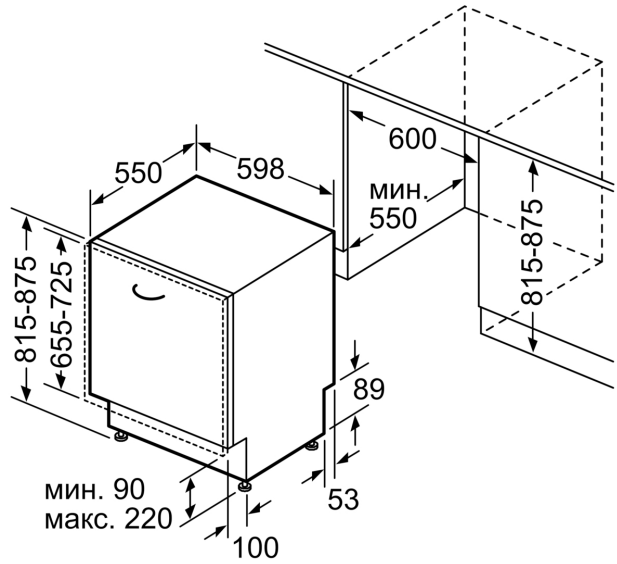

Безопасност

- AquaStop с доживотна гаранция
- Технология за предпазване на стъкло

Акcesoари

- Включена фуния за добавяне на сол
- Фолио за предпазване от парата

Размери

- Размери на уреда (ВxШxД): 81.5 x 59.8 x 55 cm

* Моля, намерете гаранционните условия съгласно <https://www.bosch-home.bg/>

**Серия 6, Съдомиялна за пълно
вграждане, 60 см
SMV6EDX00E**

измерване в мм

⚡ контакт
() стойности с комплекта за удължение

Измерване в мм