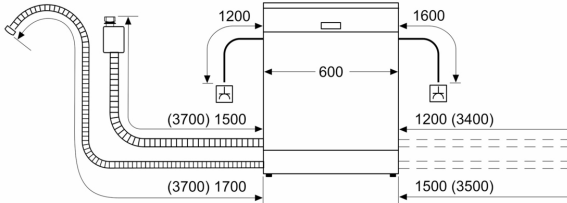

Безопасност

- AquaStop с доживотна гаранция
- Технология за предпазване на стъкло

Акcesoари

- Включена фуния за добавяне на сол
- Фолио за предпазване от парата

Размери

- Размери на уреда (ВxШxД): 81.5 x 59.8 x 55 cm

¹ Скала на класовете за енергийна ефективност от A до G

² Консумация на енергия в kWh за 100 цикъла (на програма икономично 50 AC)

³ Консумация на вода в литри за цикъл (на програма икономично 50 AC)

⁴ Продължителност на програмата икономично 50 AC

* Моля, намерете гаранционните условия съгласно <https://www.bosch-home.bg/>

**Серия 6, Съдомиялна за пълно
вграждане, 60 см
SMV6EDX00E**

измерване в мм

⚡ контакт
() стойности с комплекта за удължение

Измерване в мм