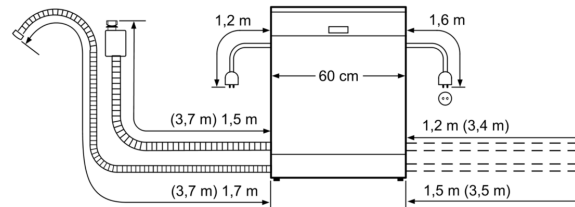

**Серия 6, Съдомиялна за пълно  
вграждане, 60 см  
SMV68MD02E**

Измерване в мм

( ) Werte mit Verlängerungssatz