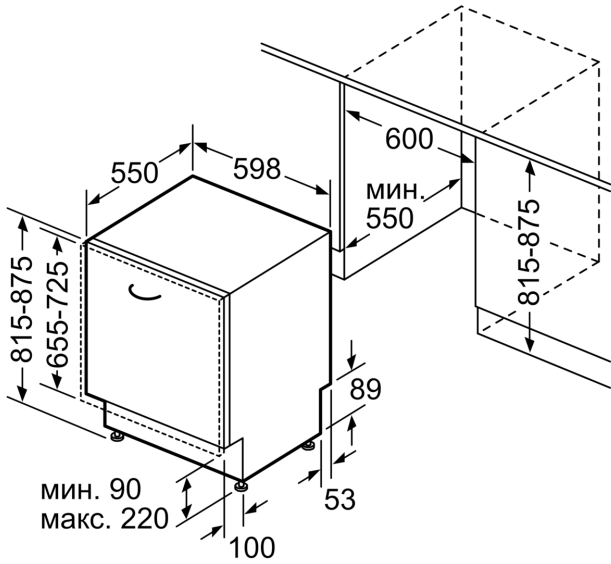

**Серия 6, Съдомиялна за пълно  
вграждане, 60 см  
SMV68MD02E**

Измерване в мм

( ) Werte mit Verlängerungssatz