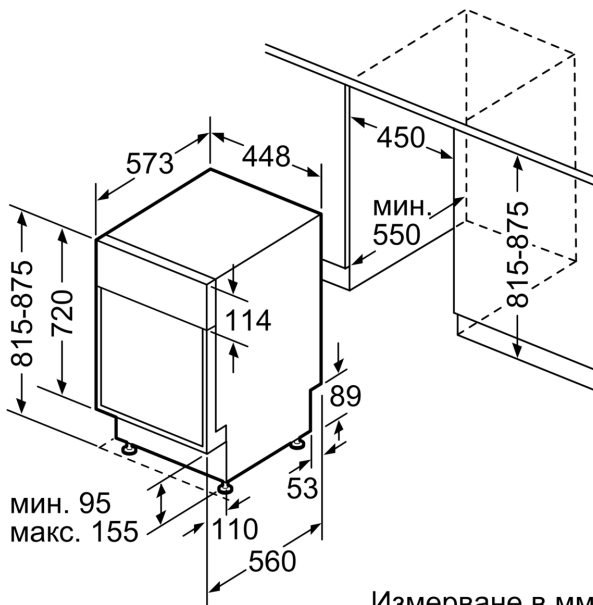

BOSCH - Заглавие 7

- Размери на уреда (ВxШxД): 81.5 x 59.8 x 55 cm

BOSCH - Заглавие 8

¹ Скала на класовете за енергийна ефективност от A до G

² Консумация на енергия в kWh за 100 цикъла (на програма икономично 50 AC)

измерване в мм

⚡ контакт
() стойности с комплекта за удължение

Измерване в мм

Измерване в мм