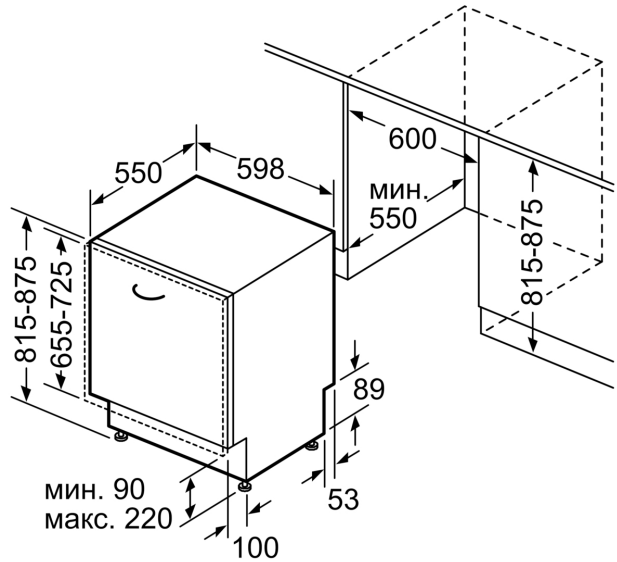

BOSCH - Заглавие 7

- Размери на уреда (ВxШxД): 81.5 x 59.8 x 55 cm

BOSCH - Заглавие 8

¹ Скала на класовете за енергийна ефективност от A до G

² Консумация на енергия в kWh за 100 цикъла (на програма икономично 50 AC)

измерване в мм

⚡ контакт
() стойности с комплекта за удължение

Измерване в мм

Измерване в мм