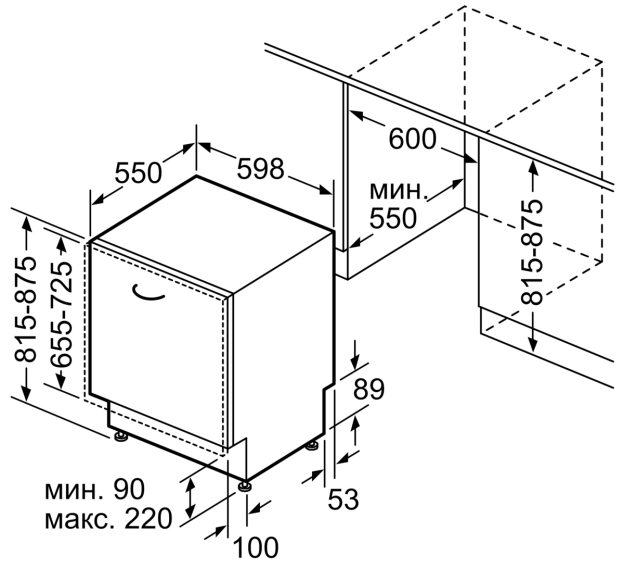

Акcesoари

- Размери на уреда (ВxШxД): 81.5 x 59.8 x 55 cm

Размери

- ¹ Скала на класовете за енергийна ефективност от А до G
 - ² Консумация на енергия в kWh за 100 цикъла (на програма икономично 50 AC)
 - ³ Консумация на вода в литри за цикъл (на програма икономично 50 AC)
 - ⁴ Продължителност на програмата икономично 50 AC
- * Моля, намерете гаранционните условия съгласно <https://www.bosch-home.bg/>

**Серия 4, Съдомиялна за пълно
вграждане, 60 см
SMV4HCX48E**

измерване в мм

△ контакт
() стойности с комплекта за удължение

Измерване в мм