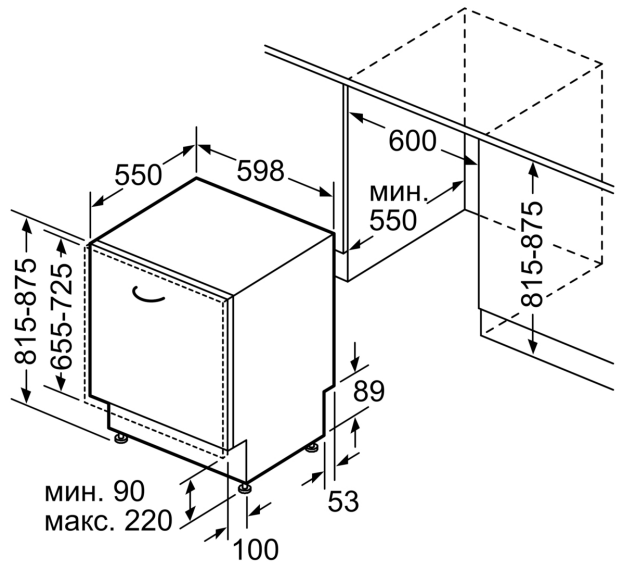

Безопасност

- AquaStop с доживотна гаранция
- Технология за предпазване на стъкло

BOSCH - Заглавие 7

- Фолио за предпазване от парата

BOSCH - Заглавие 8

- Размери на уреда (ВхШхД): 81.5 x 59.8 x 55 cm

¹ Скала на класовете за енергийна ефективност от A до G

**Серия 4, Съдомиялна за пълно
вграждане, 60 см
SMV4EVX01E**

измерване в мм

△ контакт
() стойности с комплекта за удължение

Измерване в мм