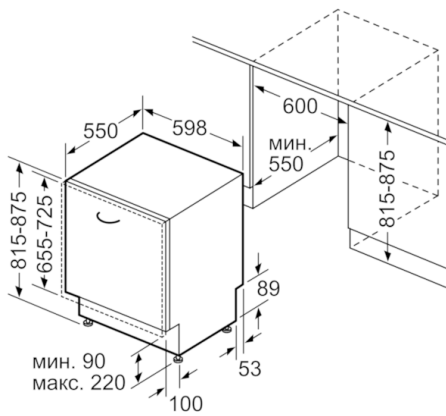

**Serie | 6, Съдомиялна за пълно вграждане,
60 cm
SMV48M10EU**

Измерване в мм