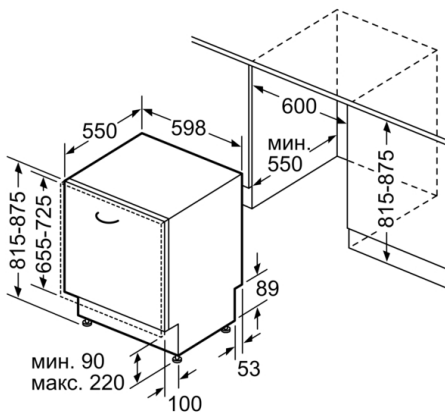

**Serie | 4, Съдомиялна за пълно вграждане,
60 cm
SMV46MX03E**

Измерване в мм