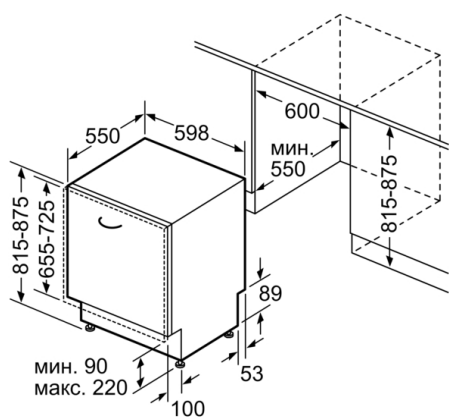

**Серия 4, Съдомиялна за пълно вграждане,
60 cm
SMV46MD00E**

Измерване в мм