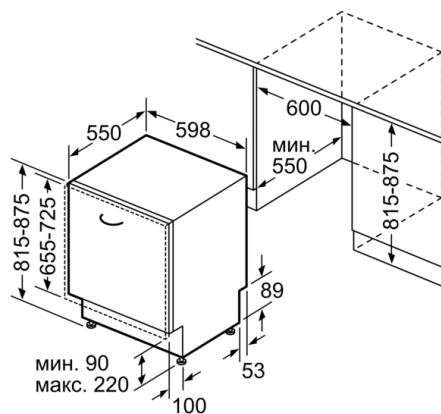

r-ри на нишата за монтаж (В x Ш x Д): 815-875 x 600 x 550 mm

Дълбочина с отворена на 90° врата: 1150 mm

Регулируеми крачета: Yes - all from front

Максимална регулировка на крачетата: 60 mm

Нето тегло: 36,4 kg

Дължина на маркуча за входящата вода: 165 cm

Дължина на отходния маркуч: 190 cm

EAN код: 4242002950334

Тип на инсталиране: Напълно вграден

Допълнителни аксесоари

SMZ2014 : Преграда за кошница / чаши за вино

**Серия 4, Съдомиялна за пълно вграждане,
60 cm
SMV46KH01E**

() Werte mit Verlängerungssatz

Измерване в мм