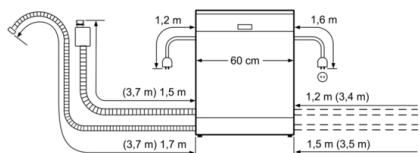

**Серия 4, Съдомиялна за пълно вграждане,
60 cm
SMV46KH01E**

( ) Werte mit Verlängerungssatz