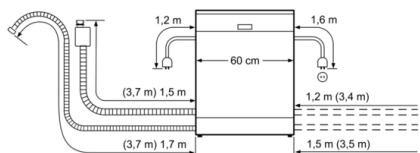

Нето тегло: 33,7 kg

Бруто тегло: 36,0 kg

макс. натоварване на хранващ кабел: 2400 W

Ток: 10 A

Напрежение: 220-240 V

Честота: 50; 60 Hz

Дължина на хранващия кабел: 175 cm

Вид щепсел: Gardy щепсел със заземяване

Дължина на маркуча за входящата вода: 165 cm

Дължина на отходния маркуч: 190 cm

EAN код: 4242005032969

Тип на инсталиране: Напълно вграден

4 242005 032969

Serie | 4, Съдомиялна за пълно вграждане, 60 cm SMV46CX04E

**Серие | 4, Съдомиялна за пълно вграждане,
60 cm
SMV46CX04E**

() Werte mit Verlängerungssatz

Измерване в мм