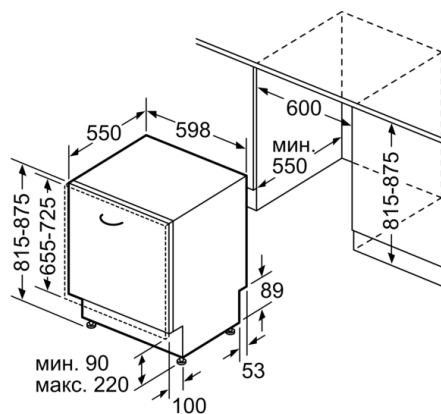

r-ри на нишата за монтаж (В x Ш x Д): 815-875 x 600 x 550
mm

Сертификати за одобрение: CE, VDE

Дълбочина с отворена на 90° врата: 1150 mm

Регулируеми крачета: Yes - all from front

Максимална регулировка на крачетата: 60 mm

Дължина на маркуча за входящата вода: 165 cm

Дължина на отходния маркуч: 190 cm

EAN код: 4242005032969

Тип на инсталиране: Напълно вграден

4 242005 032969

Serie | 4, Съдомиялна за пълно вграждане, 60 cm SMV46CX04E

**Серие | 4, Съдомиялна за пълно вграждане,
60 cm
SMV46CX04E**

() Werte mit Verlängerungssatz

Измерване в мм