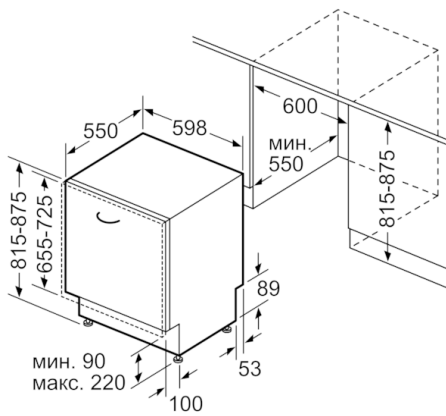

**Serie | 4, Съдомиялна за пълно вграждане,  
60 cm  
SMV46CX00E**

Измерване в мм