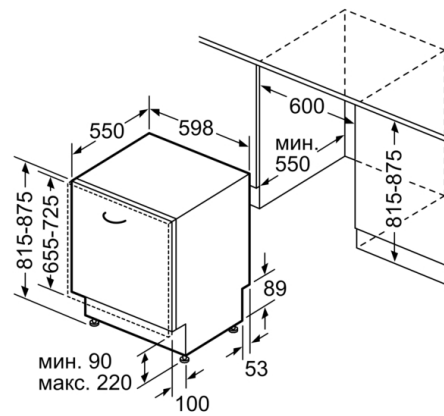

р-ри на нишата за монтаж (В x Ш x Д): 815-875 x 600 x 550
mm

Сертификати за одобрение: CE, VDE

Дълбочина с отворена на 90° врата: 1150 mm

Регулируеми крачета: Yes - all from front

Максимална регулировка на крачетата: 60 mm

Дължина на маркуча за входящата вода: 165 cm

Дължина на отходния маркуч: 190 cm

EAN код: 4242002969305

Тип на инсталиране: Напълно вграден

4 242002 969305

Serie | 4, Съдомиялна за пълно вграждане, 60 cm SMV46AX00E

**Серие | 4, Съдомиялна за пълно вграждане,
60 cm
SMV46AX00E**

() Werte mit Verlängerungssatz

Измерване в мм