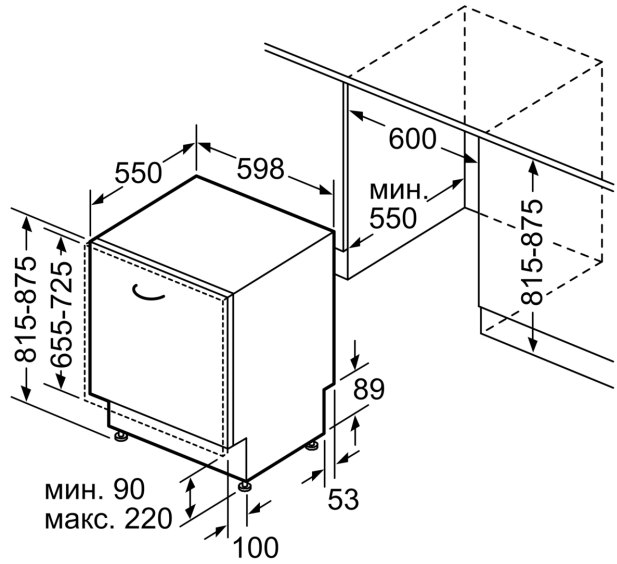

Клас на енергийна ефективност:F
 Потребление на енергия за 100 цикъла на Еко програмата:102 kWh
 Максимален брой настройки:12
 Консумацията на вода по екопрограмата в литри за цикъл: ... 11.7 l
 Продължителност на програмата:3:30 ч
 Въздушни шумови емисии: 48 dB(A) re 1 pW
 Клас на емисия на шум във въздуха: C
 за вграждане/ свободностоящ: Вграждане
 Височина на подвижен плот: 0 mm
 размери на уреда (широчина x дълбочина): 815 x 598 x 550 mm
 r-ри на нишата за монтаж (В x Ш x Д):815-875 x 600 x 550 mm
 Дълбочина с отворена на 90° врата: 1150 mm
 Регулируеми крачета:Да - всичко отпред
 Максимална регулировка на крачетата: 60 mm
 Регулируем цокъл:Едновременно хоризонтален и вертикален
 Нето тегло:31.2 kg
 Бруто тегло: 33.3 kg
 Мощност:2400 W
 Ток:10 A
 Напрежение:220-240 V
 Честота: 50; 60 Hz
 Сервизен индекс: 7.6
 Дължина на захранващия кабел: 175.0 cm
 Вид щепсел: Gardy щепсел със заземяване
 Дължина на маркуча за входящата вода: 165 cm
 Дължина на отходния маркуч: 190 cm
 EAN код:4242002957876
 Типология на инсталиране: За пълно вграждане

**Серия 2, Съдомиялна за пълно
вграждане, 60 см
SMV25AX00E**

измерване в мм

△ контакт
() стойности с комплекта за удължение

Измерване в мм