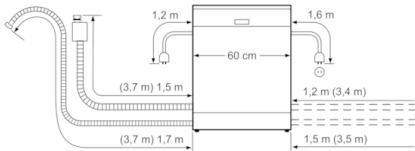

**Serie | 8, Свободностояща съдомиялна, 60
см, инокс
SMS88TI36E**

( ) Werte mit Verlängerungssatz