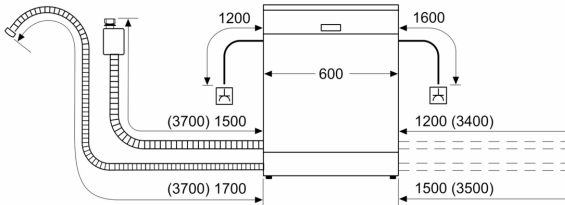

#### BOSCH - Заглавие 7

- Размери на уреда (ВхШхД): 84.5 x 60 x 60 cm

**Серия 4, Свободстояща  
съдомиялна, 60 см, Бяло  
SMS4HVV33E**

измерване в мм

⚡ контакт  
( ) стойности с комплекта за удължение