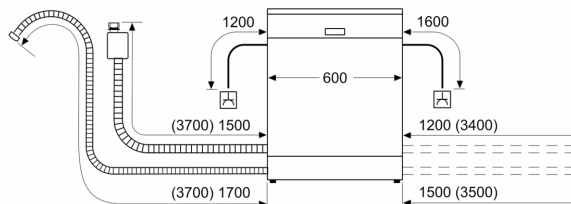

**Серия 4, Свободностояща
съдомиялна, 60 см, Бяло
SMS4EVW08E**

измерване в мм

⚡ контакт
( ) стойности с комплекта за удължение