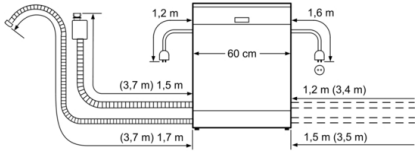

**Serie | 4, Свободностояща съдомиялна, 60
см, бял
SMS46GW01E**

( ) Werte mit Verlängerungssatz