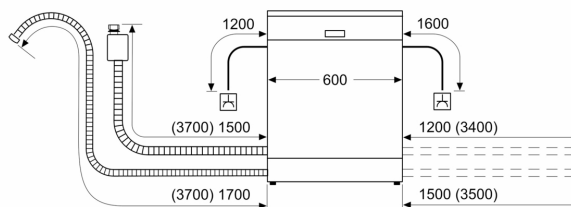

BOSCH - Заглавие 7

- Размери на уреда (ВxШxД): 84.5 x 60 x 60 cm

BOSCH - Заглавие 8

- ¹ Скала на класовете за енергийна ефективност от A до G
 - ² Консумация на енергия в kWh за 100 цикъла (на програма икономично 50 AC)
 - ³ Консумация на вода в литри за цикъл (на програма икономично 50 AC)
 - ⁴ Продължителност на програмата икономично 50 AC
- * Моля, намерете гаранционните условия съгласно <https://www.bosch-home.bg/>

**Серия 2, Свободностояща
съдомиялна, 60 см, стомана със
защита от отпечатьци
SMS2IT133E**

измерване в мм

▲ контакт
○ стойности с комплекта за удължение