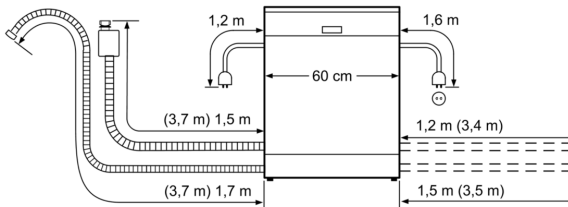

Серия 2, Свободстояща
съдомиялна, 60 см, Бяло
SMS25AW05E

( ) Werte mit Verlängerungssatz