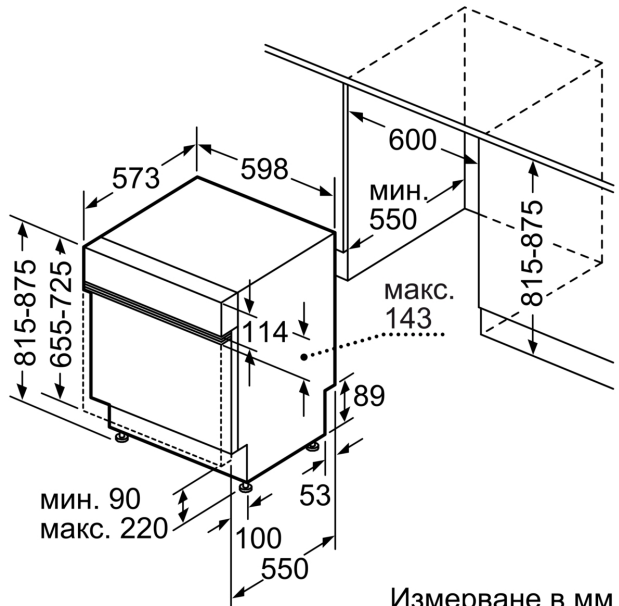

Акcesoари

- Размери на уреда (ВxШxД): 81.5 x 59.8 x 57.3 cm

Размери

- ¹ Скала на класовете за енергийна ефективност от A до G
 - ² Консумация на енергия в kWh за 100 цикъла (на програма икономично 50 AC)
 - ³ Консумация на вода в литри за цикъл (на програма икономично 50 AC)
 - ⁴ Продължителност на програмата икономично 50 AC
- * Моля, намерете гаранционните условия съгласно <https://www.bosch-home.bg/>

**Серия 4, Полуинтегрирана
съдомиялна, 60 см, Неръждаема
стомана
SMI4HTS31E**

измерване в мм

⚡ контакт
() стойности с комплекта за удължение

Измерване в мм