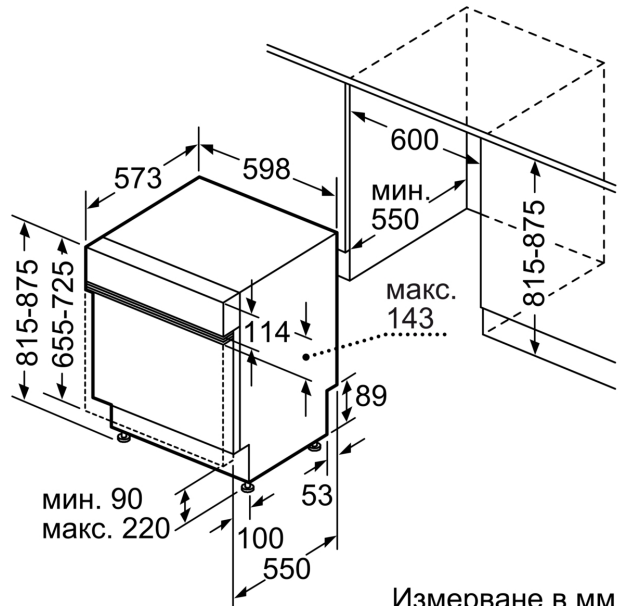

Акcesoари

- Фолио за предпазване от парата

Размери

- Размери на уреда (ВxШxД): 81.5 x 59.8 x 57.3 cm

¹ Скала на класовете за енергийна ефективност от A до G

² Консумация на енергия в kWh за 100 цикъла (на програма икономично 50 AC)

измерване в мм

⚡ контакт
() стойности с комплекта за удължение

Измерване в мм