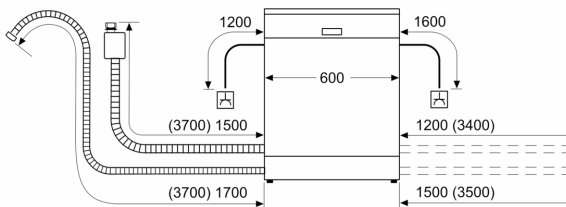

Технология на измиване

- английски
- Електронно показание на остатъчното време в минути
- Отложен старт: 1-24 часа
- Защитен слой против отпечатаци

Индикатори и управление

- AquaStop с доживотна гаранция
- Защита за деца: заключване на бутони
- Технология за предпазване на стъкло

BOSCH - Заглавие 7

BOSCH - Заглавие 8

- Размери на уреда (ВхШхД): 84.5 x 60 x 60 cm

**Серия 4, Свободностояща
съдомиялна, 60 см, цвят инокс,
сребрист
SGS4HVI31E**

измерване в мм

⚡ контакт
() стойности с комплекта за удължение