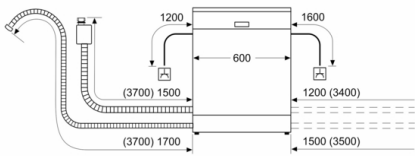

**Серия 2, Свободностояща съдомиялна, 60
см, Бяло
SGS2ITW04E**

измерване в мм

⌘ контакт
( ) стойности с комплекта за удължение