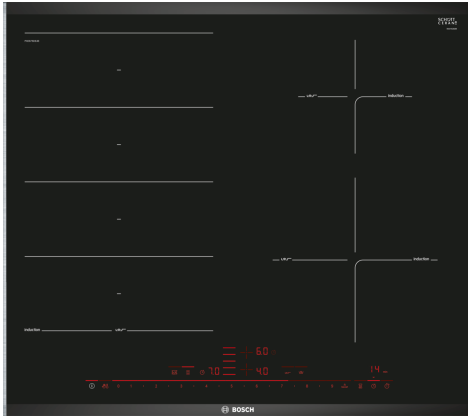

Серия 8, Индукционен плот, 60 см, Черно PXH675DE4E

- **DirectSelect Premium:** директен, лесен избор на желаната готварска зона, степен на мощност и допълнителни функции.
- **FlexInduction зона:** гъвкава система за връзка между зоните за готвене, за да образуват непрекъсната повърхност за малки тенджери и големи съдове.
- **MoveMode:** автоматична настройка на степента за бързо кипване в предните и къкрене в задните зони.
- **PowerBoost:** по-бързо нагряване с до 50% повече мощност.
- **QuickStart:** стартира веднага като може директно да изберете степента на готвене.

Техническа информация

Име/семејство на продукта: Зона за готвене, керамична за вграждане/ свободностоящ: Вграждане
Източник на енергия: Електрически
Брой зони за готвене, използвани едновременно: 4
р-ри на нишата за монтаж (В x Ш x Д): ..51 x 560-560 x 490-500 mm
Ширина: 606 mm
Размери на уреда: 51 x 606 x 527 mm
размери на опакован уред (В x Ш x Д): 126 x 753 x 603 mm
Нето тегло: 12.4 kg
Бруто тегло: 14.7 kg
Индикатор на остатъчната топлина: Отделен
Местоположение на панела за управление: Предна част на плот
Материал на основната повърхност: Стъклокерамика
цвет на повърхността: Черно, Алуминий, шлайфан
Дължина на захранващия кабел: 110.0 cm
EAN код: 4242002939278
Напрежение: 220-240 V
Честота: 60; 50 Hz

Мощност и размери

- 4 индукционни готварски зони
- Зони за готвене: 1 x Ø 380 мм x 240 мм, 3.3 kW (макс.мощност 3.7 kW) или 2 x Ø 190 мм, 2.2 kW (макс.мощност 3.7 kW); 1 x Ø 145 мм, 1.4 kW (макс.мощност 2.2 kW); 1 x Ø 210 мм, 2.2 kW (макс.мощност 3.7 kW)

Размери

- Минимална дебелина на работната повърхност: 16 мм
- Захранваща мощност: 7.4 KW

**Серия 8, Индукционен плот, 60 см,
Черно
PXE675DE4E**