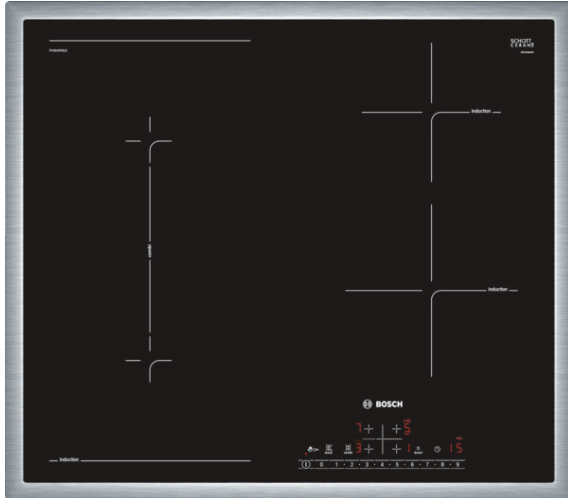

Серие | 6, Индукционен плот, 60 cm, PVS645FB1E

Допълнителни аксесоари

HEZ390090 : Оук за стъклокерамични плотове

Готварски плот с индукционни котлони: готвите бързо, чисто и безопасно, като използвате много малко енергия.

- **DirectSelect:** директен, лесен избор на желаната готварска зона, степен на мощност и допълнителни функции.
- **CombiZone:** по-голяма гъвкавост чрез комбиниране на 2 готварски зони за готвене
- **Индукция:** бързо, прецизно готвене, лесно почистване и нисък енергиен разход.
- **Цяла рямка:** плоската, обточваща рамка от неръждаема стомана е идеална за монтаж във вече съществуващ отвор в работния плот.
- **PowerBoost:** по-бързо нагряване с до 50% повече мощност.
- **Таймер с функция изключване:** изключва избраната готварска зона след настроеното време.

Местоположение на панела за управление : десен

Материал на основната повърхност : Стъклокерамика

цвет на повърхността : Неръждаема стомана, Черно

цвет на рамката : Неръждаема стомана

Сертификати за одобрение : AENOR, CE