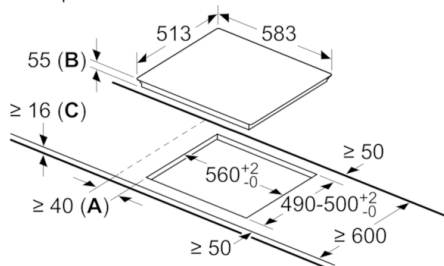

55 x 560-560 x 490-500

Широчина на продукта (mm) : 583

размери на уреда (mm) : 55 x 583 x 513

размери на опакован уред (В x Ш x Д) (mm) : 126 x 753 x 603

Нето тегло (kg) : 13,031

Бруто тегло (kg) : 14,3

Индикатор на остатъчната топлина : Отделен

Размери

- Размери за вграждане: 560 мм x 500 мм
- Захранващ кабел (1,1 m)
- Минимална дебелина на работната повърхност: 30 мм
- Захранваща мощност: 6,9 kW

Акcesoари

- С включен кабел

Serie | 6, Индукционен плот, 60 cm, PVS645FB1E

Измерване в мм

- A:** Минимално разстояние от профила на плота до стената
- B:** Дълбочина на издърпване
- C:** С вградена отдолу фурна мин. 30, възможно е повече; вж. нуждата от място за фурната.