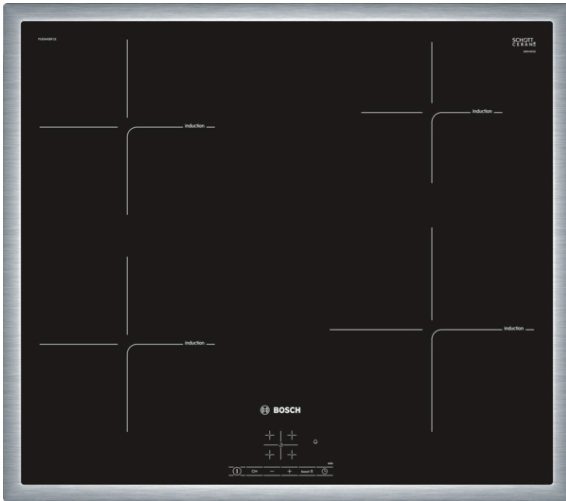

**Серия 4, Индукционен плот, 60 см,
Черно
PUE645BF1E**

Допълнителни аксесоари

HEZ9SE030 : Комплект съдове за готвене 3 ч
HEZ9SE040 : Комплект съдове за готвене 4 части
HEZ9SE060 : Комплект съдове за готвене 6 части

Техническа информация

име/семејство на продукта : Зона за готвене, керамична
Вид монтаж : Вграден
Източник на енергия : Електрически
Брой зони за готвене, използвани едновременно : 4
р-ри на нишата за монтаж (В x Ш x Д) : 55 x 560-560 x 490-500 mm
Широчина на продукта : 583 mm
размери на уреда : 55 x 583 x 513 mm
размери на опакован уред (В x Ш x Д) : 126 x 753 x 603 mm
Нето тегло : 10,0 kg
Бруто тегло : 12,1 kg
Индикатор на остатъчната топлина : Отделен
Местоположение на панела за управление : Предна част на плот
Материал на основната повърхност : Стъклокерамика
цвет на повърхността : Неръждаема стомана, Черно
цвет на рамката : Неръждаема стомана
Дължина на захранващия кабел : 110 cm
EAN код : 4242002870663
Напрежение : 220-240 V
Честота : 50; 60 Hz

Мощност и размери

- 4 индукционни готварски зони
- Готварски зони: 1 x Ø 180 мм, 1.8 kW (макс. степен на мощност 3.1 kW) индукция; 1 x Ø 180 мм, 1.8 kW (макс. степен на мощност 3.1 kW) индукция; 1 x Ø 145 мм, 1.4 kW (макс. степен на мощност 2.2 kW) индукция; 1 x Ø 210 мм, 2.2 kW (макс. степен на мощност 3.7 kW) индукция