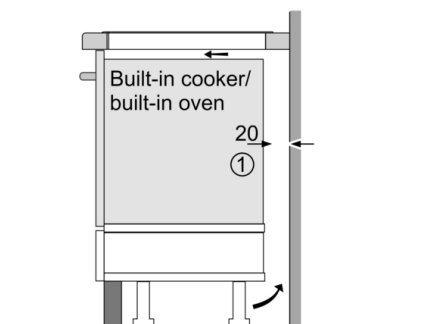

Серия 4, Индукционен плот, 60 см, Черно PUE645BF1E

① Ventilation gap must be present.

Measurements in mm

D	E	F
585-600	50	≥ 35
> 600	≥ 50	≥ 50