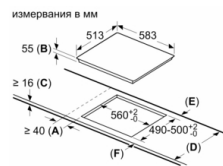

D	E	F
585-600	50	≥ 35
> 600	≥ 50	≥ 50