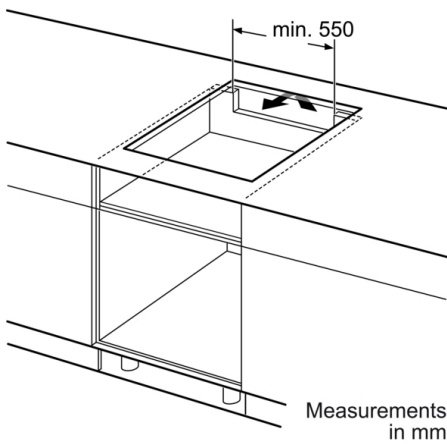

Серия 4, Индукционен плот, 60 см, Черно PUE645BF1E

① Ventilation gap must be present.

Measurements in mm

D	E	F
585-600	50	≥ 35
> 600	≥ 50	≥ 50