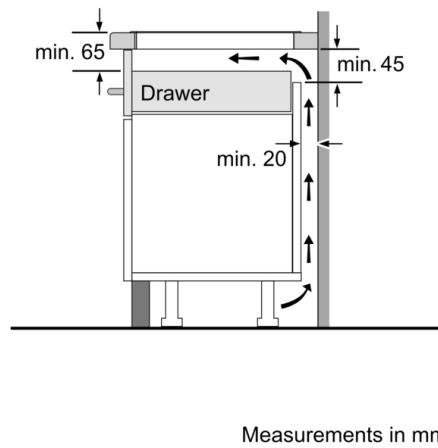

Серия 4, Индукционен плот, 60 см, Черно PUE645BF1E

① Ventilation gap must be present.

Measurements in mm

D	E	F
585-600	50	≥ 35
> 600	≥ 50	≥ 50