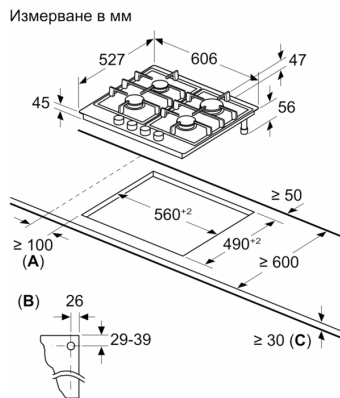

Име/семејство на продукта: газов плот с вградено управление за вграждане/ свободностоящ: Вграден
Източник на енергия: Газ
Брой зони за готвене, използвани едновременно: 4
вид на устройствата за настройка: трапецовидни копчета
р-ри на нишата за монтаж (В x Ш x Д): ..45 x 560-562 x 490-502 mm
Ширина: 606 mm
размери на уреда:47 x 606 x 527 mm
размери на опакован уред (В x Ш x Д): 165 x 677 x 579 mm
Нето тегло: 12.8 kg
Бруто тегло: 14.0 kg
Индикатор на остатъчната топлина: Отделен
Местоположение на панела за управление: Предна част на плот
Материал на основната повърхност: Стъклокерамика
цвет на повърхността: Черно, Алуминий, шлайфан
Цвет на рамката: Черно
Дължина на захранващия кабел: 100.0 cm
EAN код: 4242002839615
Мощност на връзката с газта: 7700 W
Ток: 3 A
Напрежение: 220-240 V
Честота: 60; 50 Hz

Размери

- Размери (ШхД): 606 мм x 527 мм
- Размери за вграждане (ВхШхД): 45 мм x 560 мм x 490 мм
- Минимална дебелина на работната повърхност: 30 мм
- Захранващ кабел: 1 m

**Серия 8, Газов плот, 60 см,
Стъклокерамика
PRP6A6N70**