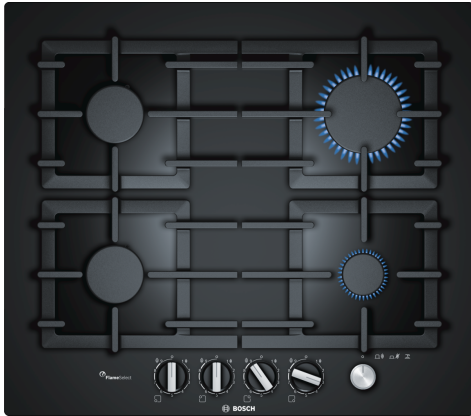

**Серия 6, Газов плот, 60 см, Твърдо
стъкло, Черно
PPP6A6M90**

HEZ298105 :
HEZ298114 Кръстат накрайник за малки съдове

**Газов плот с основа от закалено стъкло
и FlameSelect: постигате перфектни
резултати благодарение на 9 прецизно
регулирани степени на мощност**

Име/семејство на продукта: газов плот с вградено управление
за вграждане/ свободностоящ: Вграждане
Източник на енергия: Газ
Брой зони за готвене, използвани едновременно: 4
Вид на устройствата за настройка: трапецовидни копчета
р-ри на нишата за монтаж (В x Ш x Д): ..45 x 560-562 x 480-492 mm
Ширина: 590 mm
Размери на уреда:58x590x520 mm
размери на опакован уред (В x Ш x Д): 141 x 651 x 578 mm
Нето тегло: 15.1 kg
Бруто тегло: 16.0 kg
Индикатор на остатъчната топлина: без
Местоположение на панела за управление: Предна част на плот
Материал на основната повърхност: Твърдо стъкло
цвет на повърхността: Черно
Цвет на рамката: Черно
Дължина на захранващия кабел: 100.0 cm
EAN код: 4242002801964
Мощност на връзката с газта: 7500 W
Ток: 3 A
Напрежение: 220-240 V
Честота: 60; 50 Hz

Серия 6, Газов плот, 60 см, Твърдо стъкло, Черно PPP6A6M90

Газов плот с основа от закалено стъкло и FlameSelect: постигате перфектни резултати благодарение на 9 прецизно регулирани степени на мощност

Дизайн

- Закалено стъкло повърхност, черно
- 2 възможности за монтаж:
- вграждане в една равнина с работния плот - стандартен монтаж с леко надстърчане над работния плот: монтирайте плота наравно или леко повдигнат върху работния плот
- Индивидуални чугунени поставки за съдове