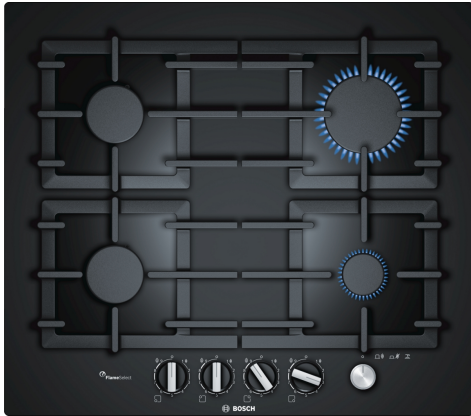

**Серия 6, Газов плот, 60 см, Твърдо  
стъкло, Черно  
PPP6A6M90**

HEZ298105 :  
HEZ298114 Кръстат накрайник за малки съдове

**Газов плот с основа от закалено стъкло  
и FlameSelect: постигате перфектни  
резултати благодарение на 9 прецизно  
регулирани степени на мощност**

Име/семејство на продукта: ..... газов плот с вградено управление  
за вграждане/ свободностоящ: ..... Вграждане  
Източник на енергия: ..... Газ  
Брой зони за готвене, използвани едновременно: ..... 4  
Вид на устройствата за настройка: ..... трапецовидни копчета  
р-ри на нишата за монтаж (В x Ш x Д): ..45 x 560-562 x 480-492 mm  
Ширина: ..... 590 mm  
Размери на уреда: .....58x590x520 mm  
размери на опакован уред (В x Ш x Д): ..... 141 x 651 x 578 mm  
Нето тегло: ..... 15.1 kg  
Бруто тегло: ..... 16.0 kg  
Индикатор на остатъчната топлина: ..... без  
Местоположение на панела за управление: ..... Предна част на плот  
Материал на основната повърхност: ..... Твърдо стъкло  
цвет на повърхността: ..... Черно  
Цвет на рамката: ..... Черно  
Дължина на захранващия кабел: ..... 100.0 cm  
EAN код: ..... 4242002801964  
Мощност на връзката с газта: ..... 7500 W  
Ток: ..... 3 A  
Напрежение: ..... 220-240 V  
Честота: ..... 60; 50 Hz

### **Газов плот с основа от закалено стъкло и FlameSelect: постигате перфектни резултати благодарение на 9 прецизно регулирани степени на мощност**

#### **Дизайн**

- Закалено стъкло повърхност, черно
- 2 възможности за монтаж:
- вграждане в една равнина с работния плот - стандартен монтаж с леко надстърчане над работния плот: монтирайте плота наравно или леко повдигнат върху работния плот
- Индивидуални чугунени поставки за съдове